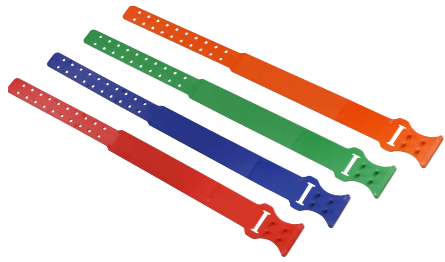

PLASTIC COLLAR FOR SHEEP
55 CM

01.04.0022	RED
01.04.0023	BLUE
01.04.0024	GREEN
01.04.0026	ORANGE