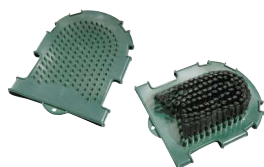

03.06.0406

STRIGLIA METALLICA A 8 LINEE
CON PASSAMANO

03.06.0407

STRIGLIA PLASTICA
OVALE PUNTE FINI CON
PASSAMANO REGOLABILE

03.06.0408

STRIGLIA DI GOMMA OVALE
CON PASSAMANO

03.06.0409

PETTINE IN ALLUMINIO PER
CRINIERA

03.06.0416

SPAZZOLA PER CAVALLO -
SETOLE DURE

**03.06.0422 - GIALLA
21,5 X 6 CM**

**03.06.0423 - BLU
24,5 X 6 CM**

SPAZZOLA PER CAVALLO 20 X
6,5 CM - SETOLE DURE ROSSE

03.06.0424

STRIGLIA METALLICA OVALE
CON PASSAMANO

03.06.0431

STRIGLIA IN GOMMA
TIPO GUANTO DOPPIO

03.06.0432

STRIGLIA DI GOMMA
TIPO GUANTO CON
SPAZZOLA

03.06.0435

STRIGLIA DI GOMMA
TIPO GUANTO CON
PALLINE MAGNETICHE
MASSAGGIANTI

03.06.0436

LEVASUDORE
IN PLASTICA A
MEZZALUNA CON
PETTINE