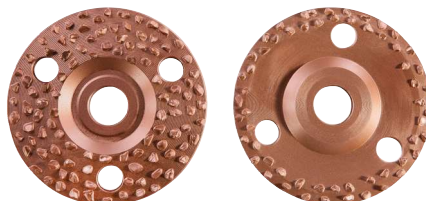

DISCO FRESATORE PER ZOCCOLI
"IABER DL" 7 LAME (2 TAGLI)
Ø 100 MM

02.01.0238

SET DI 7 LAME DI RICAMBIO DISCO
FRESATORE PER ZOCCOLI "IABER DL"
2 LATI

03.02.0249

DISCO FRESATORE PER ZOCCOLI
"3CUT" 3 LAME DA 2 MM (2 TAGLI)
Ø 120 MM

03.02.0243

DISCO FRESATORE PER ZOCCOLI
"6CUT" 6 LAME DA 2 MM (2 TAGLI)
Ø 120 MM

03.02.0244

SET DI 3 LAME E 3 VITI PER DISCO
FRESATORE PER ZOCCOLI 3CUT-6CUT

03.02.0246

DISCO ABRASIVO PER ZOCCOLI
"PHILIPSEN" DUE LATI (GRANA 30
ANT. - 10 POST.) Ø 115 MM

03.02.0260

DISCO ABRASIVO PER ZOCCOLI
STANDARD DUE LATI (GRANA
GROSSA) Ø 115 MM

03.02.0268

DISCO ABRASIVO PER ZOCCOLI
"ZEC SEMIFLEX" CARBURO DI SILICIO
(GRANA 16) Ø 115 MM.

03.02.0275

SOLETTA PER ZOCCOLO IN LEGNO -
STANDARD (10)

03.02.0436

SOLETTA PICCOLA TP BLOCK
AZZURRA - SOFT 14 MM

03.02.0440

SOLETTA PICCOLA TP BLOCK
ARANCIO - RIGIDA 14 MM

03.02.0441

COLLA BICOMPONENTE
"BLOCKBOND" PER FISSAGGIO
SUPPORTO ZOCCOLO BOVINI 200
ML - ATTACCO F-SYSTEM