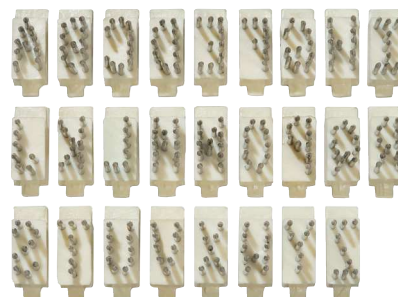

SET DI LETTERE (26 LETTERE A-Z) 10  
MM PER TATUATORE TIPO STONE A  
4 POSIZIONI

**01.02.0480**

LETTERA SINGOLA 10 MM PER  
TATUATORE TIPO STONE  
4 POSIZIONI

<b>01.02.0450</b>	<b>A</b>
<b>01.02.0451</b>	<b>B</b>
<b>01.02.0452</b>	<b>C</b>
<b>01.02.0453</b>	<b>D</b>
<b>01.02.0454</b>	<b>E</b>
<b>01.02.0455</b>	<b>F</b>
<b>01.02.0456</b>	<b>G</b>
<b>01.02.0457</b>	<b>H</b>
<b>01.02.0458</b>	<b>I</b>
<b>01.02.0459</b>	<b>J</b>
<b>01.02.0460</b>	<b>K</b>
<b>01.02.0461</b>	<b>L</b>
<b>01.02.0462</b>	<b>M</b>
<b>01.02.0463</b>	<b>N</b>
<b>01.02.0464</b>	<b>O</b>
<b>01.02.0465</b>	<b>P</b>
<b>01.02.0466</b>	<b>Q</b>
<b>01.02.0467</b>	<b>R</b>
<b>01.02.0468</b>	<b>S</b>
<b>01.02.0469</b>	<b>T</b>
<b>01.02.0470</b>	<b>U</b>
<b>01.02.0471</b>	<b>V</b>
<b>01.02.0472</b>	<b>W</b>
<b>01.02.0473</b>	<b>X</b>
<b>01.02.0474</b>	<b>Y</b>
<b>01.02.0475</b>	<b>Z</b>

TATUATORE IN METALLO TIPO STONE  
A 5 POSIZIONI 8 MM + 5 SET DI  
NUMERI

**01.02.0015**

SET DI NUMERI (0-9) 8 MM PER  
TATUATORE TIPO STONE A 5  
POSIZIONI

**01.02.0610**

NUMERO SINGOLO 8 MM  
PER TATUATORE TIPO STONE 5  
POSIZIONI

<b>01.02.0600</b>	<b>0</b>
<b>01.02.0601</b>	<b>1</b>
<b>01.02.0602</b>	<b>2</b>
<b>01.02.0603</b>	<b>3</b>
<b>01.02.0604</b>	<b>4</b>
<b>01.02.0605</b>	<b>5</b>
<b>01.02.0606</b>	<b>6</b>
<b>01.02.0607</b>	<b>7</b>
<b>01.02.0608</b>	<b>8</b>
<b>01.02.0609</b>	<b>9</b>