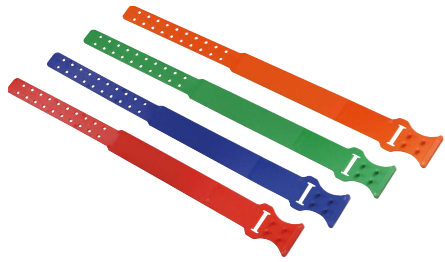

COLLARE PLASTICO PER PECORE
55 CM

01.04.0022	ROSSO
01.04.0023	BLU
01.04.0024	VERDE
01.04.0026	ARANCIONE