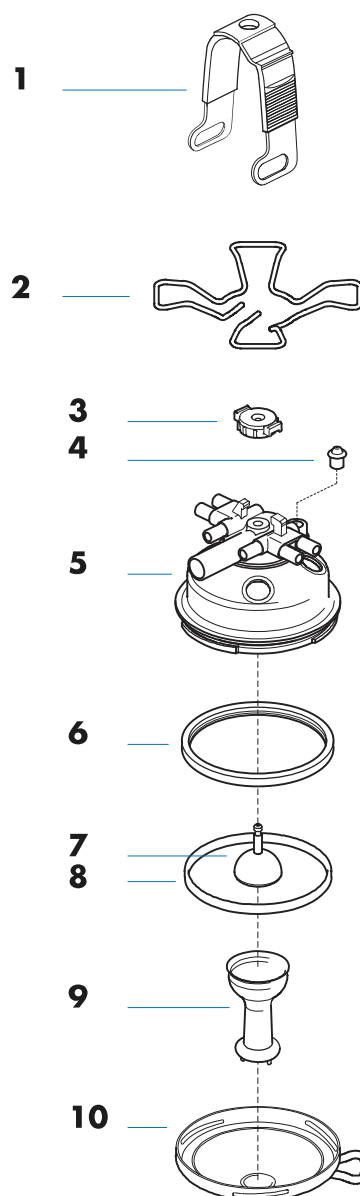

**04.01.0012**

SONDA PULISCI CAPEZZOLO A  
DOPPIA LAMA "MODELLO DANESE"  
14 CM

**04.01.0014**

CATETERE MAMMARIO LUER LOCK  
(12)

**04.01.0035**      **6 CM**

**04.01.0036**      **8 CM**

DILATATORE IN LANA LUBRIFICATA  
PER MAMMELLA MONOUSO (20)

**04.02.0551**

BORSA RIUTILIZZABILE 2,5 L  
CON TUBO FLESSIBILE PER  
SOMMINISTRAZIONE COLOSTRO

**04.02.0481**

ANTISUCCHIO PLASTICO  
REGOLABILE CON PUNTE  
ESTERNE GIALLO

**04.03.0004**

COLLETTORE LATTE IN POLISOLFONE E  
ACCIAIO 300CC CON VALVOLA

**04.04.0356**

**RICAMBI DISPONIBILI**

<b>1</b>	<b>04.04.3371</b>	VITE DI FISSAGGIO PER COLLETTORE 300 CC
<b>2</b>	<b>04.04.3373</b>	CROCE DI DISTRIBUZIONE DEL VUOTO PER COLLETTORE 300 CC
<b>3</b>	<b>04.04.3372</b>	GANCIO METALLO PER COLLETTORE 300 CC
<b>4</b>	<b>04.04.3374</b>	CORPO SUPERIORE IN ACCIAIO PER COLLETTORE 300 CC
<b>5</b>	<b>04.04.3377</b>	GUARNIZIONE PER COLLETTORE 300 CC
<b>6</b>	<b>04.04.3375</b>	VALVOLA CON PERNO PER COLLETTORE 300 CC
<b>7</b>	<b>04.04.3384</b>	O-RING PER COLLETTORE 300 CC
<b>8</b>	<b>04.04.3378</b>	COPPETTA INFERIORE IN POLISOLFONE PER COLLETTORE 300 CC CON VALVOLA
<b>8</b>	<b>04.04.3386</b>	COPPETTA INFERIORE IN PSU SCURO PER COLLETTORE 300 CC SENZA VALVOLA
<b>8</b>	<b>04.04.3388</b>	COPPETTA INFERIORE IN PSU SCURO PER COLLETTORE 300 CC CON VALVOLA
<b>9</b>	<b>04.04.3379</b>	DISCO DI CHIUSURA VALVOLA PER COLLETTORE 300 CC
<b>10</b>	<b>04.04.3380</b>	AMMORTIZZATORE IN GOMMA PER COLLETTORE 300 CC
<b>11</b>	<b>04.04.3381</b>	CHIUSURA INTERMEDIA IN METALLO PER COLLETTORE 300 CC
<b>12</b>	<b>04.04.3382</b>	SUPPORTO AMMORTIZZATORE PER COLLETTORE 300 CC
<b>13</b>	<b>04.04.3383</b>	ASTA A VITE DI FISSAGGIO PER COLLETTORE 300 CC

COLLETORE LATTE "HARMONY" IN  
POLISULFONE E ACCIAIO 360 CC

**04.04.0357**