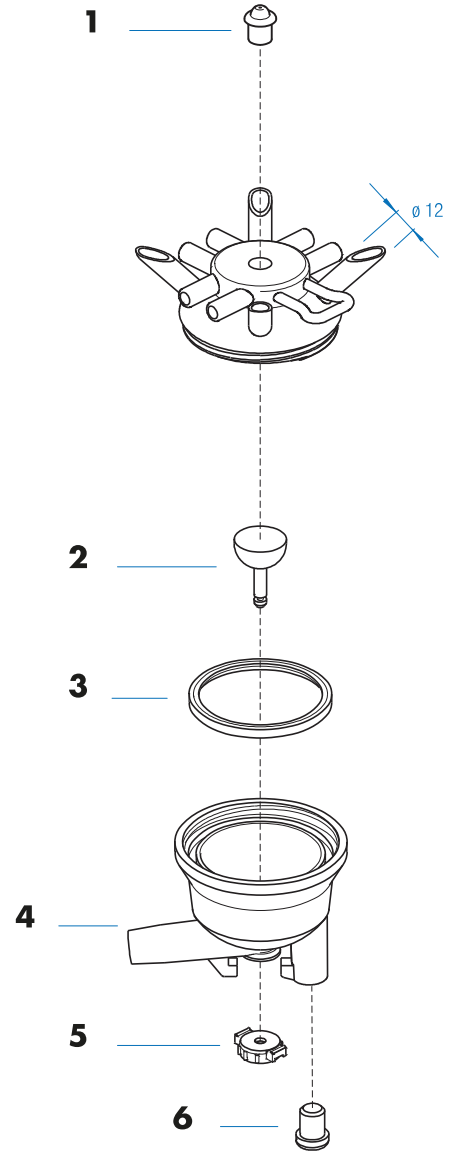

RICAMBI DISPONIBILI

1	04.04.3404	TAPPO USCITA ARIA PER COLLETORE "HARMONY 360 CC" E "ALFA 150 CC"
2	04.04.3407	VALVOLA CON PERNO COLLETORE "HARMONY 360 CC" E "ALFA 150 CC"
3	04.04.3485	GUARNIZIONE PER COLLETORE ALFA 150 CC
4	04.04.3480	COPPETTA INFERIORE IN POLISULFONE PER COLLETORE ALFA 150 CC
5	04.04.3403	DISCO DI CHIUSURA VALVOLA PER COLLETORE "HARMONY 360 CC" E "ALFA 150 CC" (7)
6	04.04.3479	TAPPO AMMORTIZZATORE IN GOMMA PER COLLETORE ALFA 150 CC