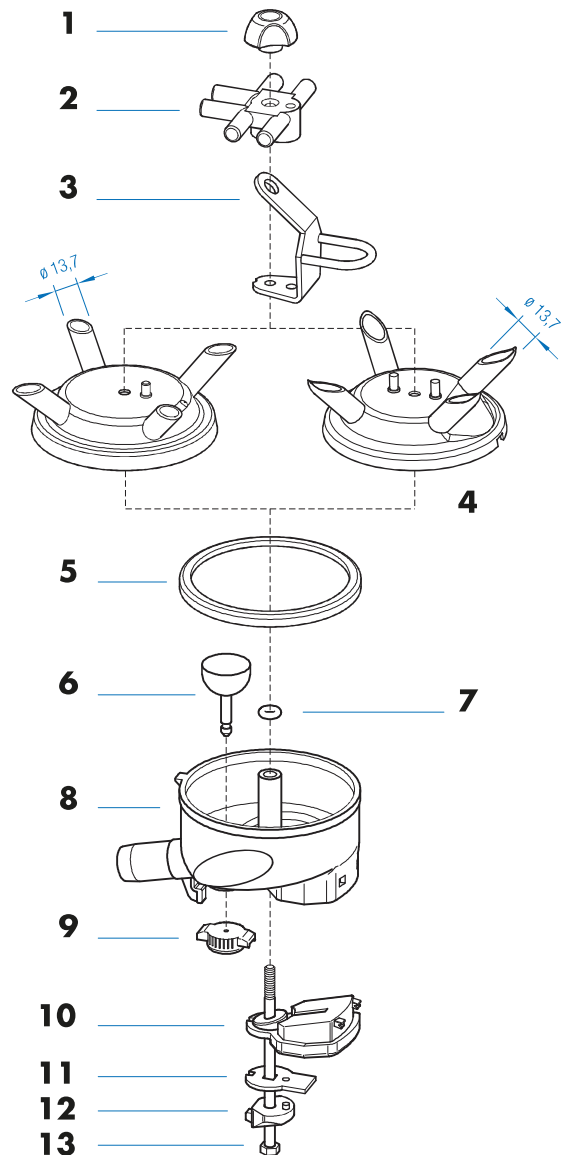

RICAMBI DISPONIBILI

1	04.04.3371	VITE DI FISSAGGIO PER COLLETTORE 300 CC
2	04.04.3373	CROCE DI DISTRIBUZIONE DEL VUOTO PER COLLETTORE 300 CC
3	04.04.3372	GANCIO METALLO PER COLLETTORE 300 CC
4	04.04.3374	CORPO SUPERIORE IN ACCIAIO PER COLLETTORE 300 CC
5	04.04.3377	GUARNIZIONE PER COLLETTORE 300 CC
6	04.04.3375	VALVOLA CON PERNO PER COLLETTORE 300 CC
7	04.04.3384	O-RING PER COLLETTORE 300 CC
8	04.04.3378	COPPETTA INFERIORE IN POLISOLFONE PER COLLETTORE 300 CC CON VALVOLA
8	04.04.3386	COPPETTA INFERIORE IN PSU SCURO PER COLLETTORE 300 CC SENZA VALVOLA
8	04.04.3388	COPPETTA INFERIORE IN PSU SCURO PER COLLETTORE 300 CC CON VALVOLA
9	04.04.3379	DISCO DI CHIUSURA VALVOLA PER COLLETTORE 300 CC
10	04.04.3380	AMMORTIZZATORE IN GOMMA PER COLLETTORE 300 CC
11	04.04.3381	CHIUSURA INTERMEDIA IN METALLO PER COLLETTORE 300 CC
12	04.04.3382	SUPPORTO AMMORTIZZATORE PER COLLETTORE 300 CC
13	04.04.3383	ASTA A VITE DI FISSAGGIO PER COLLETTORE 300 CC