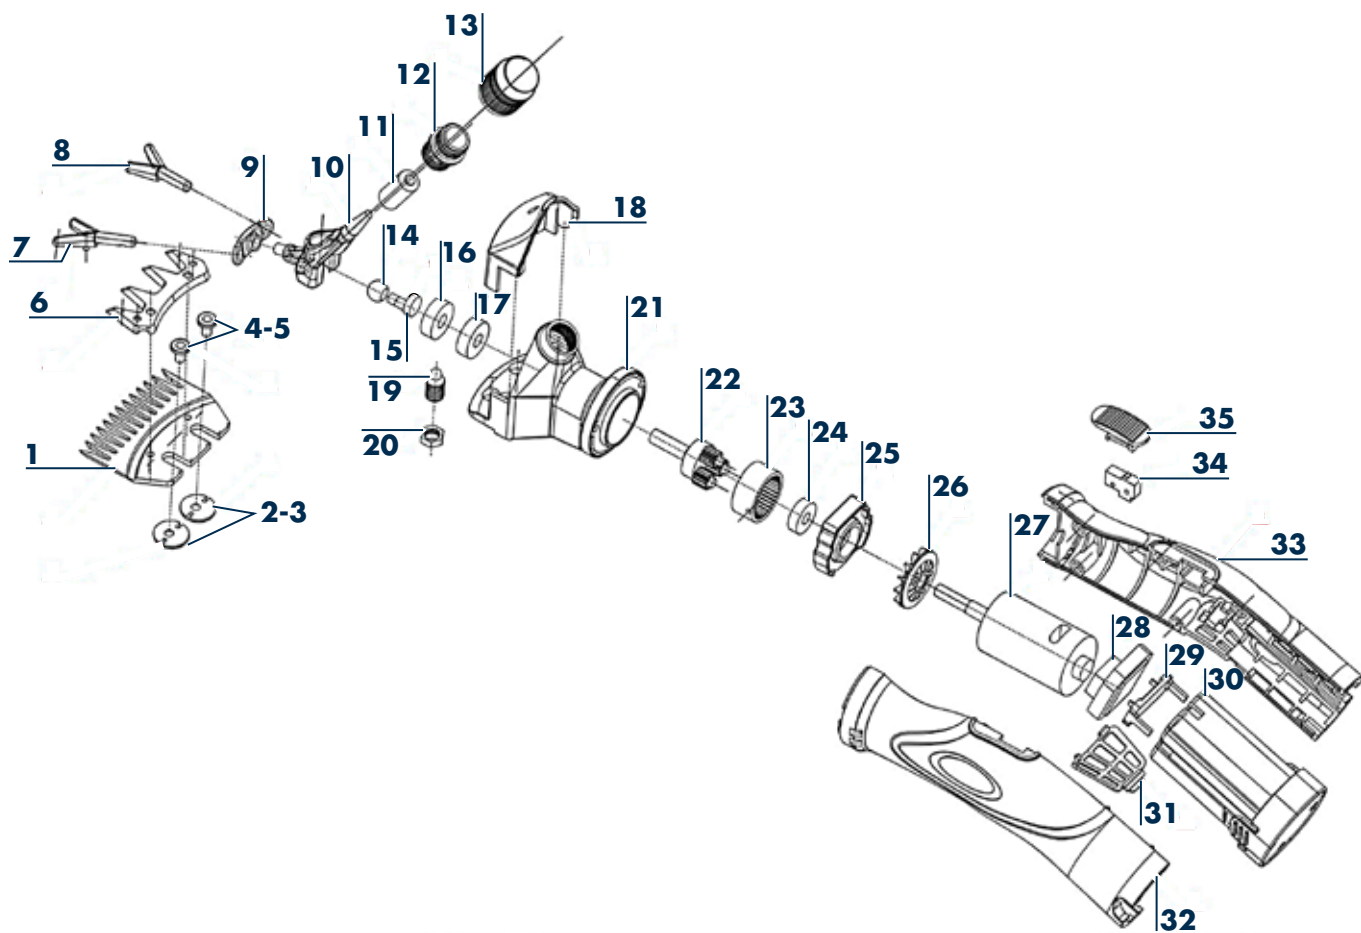

TONDEUSE ÉLECTRIQUE « FARMPRO » (BRUSHLESS)

03.06.3051

TONDEUSE ÉLECTRIQUE POUR OVINS À BATTERIE
LI-ION (2500 mAh – 60 min)