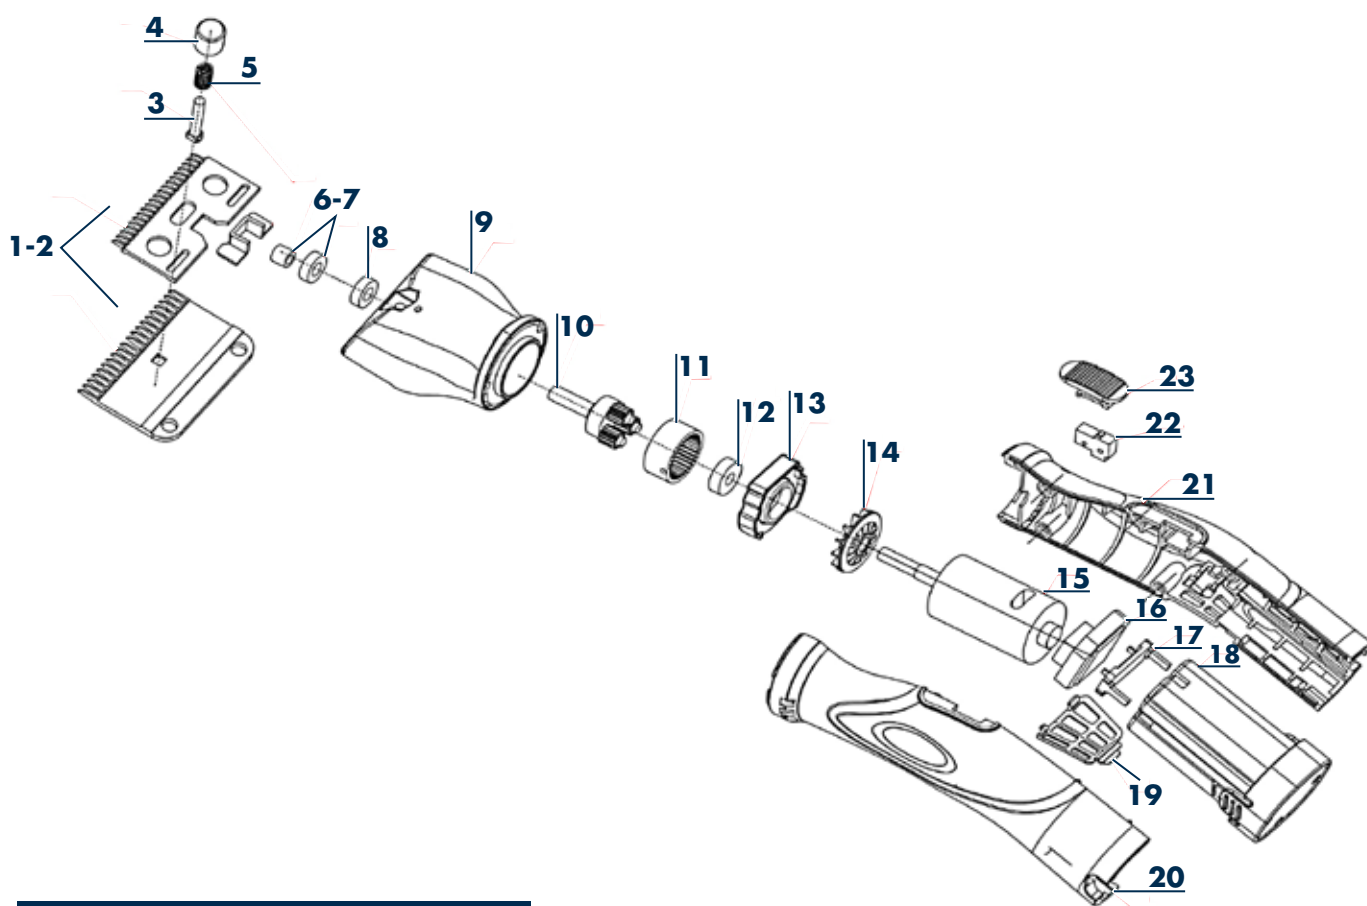

NEW!

**NOUVEAUTÉ
POUR BOVINS**

TONDEUSE ÉLECTRIQUE « FARMPRO CATTLE » (BRUSHLESS)

03.06.3651

TONDEUSE ÉLECTRIQUE POUR BOVINS BATTERIE
LI-ION (2500 mAh – 60 min)

PIÈCES DE RECHANGE DISPONIBLES

1	03.06.3770	SET DE LAMES POUR TONDEUSE ÉLECTRIQUE « FARMPRO CATTLE » POUR BOVINS
2		
3	03.06.3672	PIÈCE DE RECHANGE TONDEUSE ÉLECTRIQUE SUR BATTERIE « FARMPRO » – VIS DE FIXATION
4	03.06.3673	PIÈCE DE RECHANGE TONDEUSE ÉLECTRIQUE SUR BATTERIE « FARMPRO » – BOUTON DE RÉGLAGE DES PEIGNES
5	03.06.3675	PIÈCE DE RECHANGE TONDEUSE ÉLECTRIQUE SUR BATTERIE « FARMPRO » – RESSORT DE RÉGLAGE
6	03.06.3676	PIÈCE DE RECHANGE TONDEUSE ÉLECTRIQUE SUR BATTERIE « FARMPRO » – MANCHON ET TÊTE EXCENTRIQUE
7		
8	03.06.3077	PIÈCE DE RECHANGE TONDEUSE ÉLECTRIQUE SUR BATTERIE « FARMPRO » – ROULEMENTS DE LA TÊTE
9	03.06.3677	PIÈCE DE RECHANGE TONDEUSE ÉLECTRIQUE SUR BATTERIE « FARMPRO » – CORPS DE LA TÊTE
10	03.06.3078	PIÈCE DE RECHANGE TONDEUSE ÉLECTRIQUE SUR BATTERIE « FARMPRO » – GROUPE ARBRE ET ENGRENAGE
11	03.06.3079	PIÈCE DE RECHANGE TONDEUSE ÉLECTRIQUE SUR BATTERIE « FARMPRO » – COURONNE DENTÉE
12	03.06.3080	PIÈCE DE RECHANGE TONDEUSE ÉLECTRIQUE SUR BATTERIE « FARMPRO » – ROULEMENT DE L'AXE DE TRANSMISSION
13	03.06.3081	PIÈCE DE RECHANGE TONDEUSE ÉLECTRIQUE SUR BATTERIE « FARMPRO » – GUIDE DU ROULEMENT DE L'AXE DE TRANSMISSION
14	03.06.3082	PIÈCE DE RECHANGE TONDEUSE ÉLECTRIQUE SUR BATTERIE « FARMPRO » – VENTILATEUR
15	03.06.3083	PIÈCE DE RECHANGE TONDEUSE ÉLECTRIQUE SUR BATTERIE « FARMPRO » – MOTEUR BRUSHLESS
16	03.06.3084	PIÈCE DE RECHANGE TONDEUSE ÉLECTRIQUE SUR BATTERIE « FARMPRO » – CARTE ÉLECTRONIQUE
17	03.06.3085	PIÈCE DE RECHANGE TONDEUSE ÉLECTRIQUE SUR BATTERIE « FARMPRO » – CONNEXION DE LA BATTERIE
18	03.06.3086	PIÈCE DE RECHANGE TONDEUSE ÉLECTRIQUE SUR BATTERIE « FARMPRO » – BATTERIE 16,8 V 2500 mAh
19	03.06.3087	PIÈCE DE RECHANGE TONDEUSE ÉLECTRIQUE SUR BATTERIE « FARMPRO » – FILTRE À AIR
20	03.06.3088	PIÈCE DE RECHANGE TONDEUSE ÉLECTRIQUE SUR BATTERIE « FARMPRO » – POIGNÉE COQUE GAUCHE
21	03.06.3089	PIÈCE DE RECHANGE TONDEUSE ÉLECTRIQUE SUR BATTERIE « FARMPRO » – POIGNÉE COQUE DROITE
22	03.06.3090	PIÈCE DE RECHANGE TONDEUSE ÉLECTRIQUE SUR BATTERIE « FARMPRO » – INTERRUPTEUR
23	03.06.3091	PIÈCE DE RECHANGE TONDEUSE ÉLECTRIQUE SUR BATTERIE « FARMPRO » – COUVERCLE INTERRUPTEUR
-	03.06.3093	PIÈCE DE RECHANGE TONDEUSE ÉLECTRIQUE SUR BATTERIE « FARMPRO » – TOURNEVIS
-	03.06.3094	PIÈCE DE RECHANGE TONDEUSE ÉLECTRIQUE SUR BATTERIE « FARMPRO » – CHARGEUR DE BATTERIE